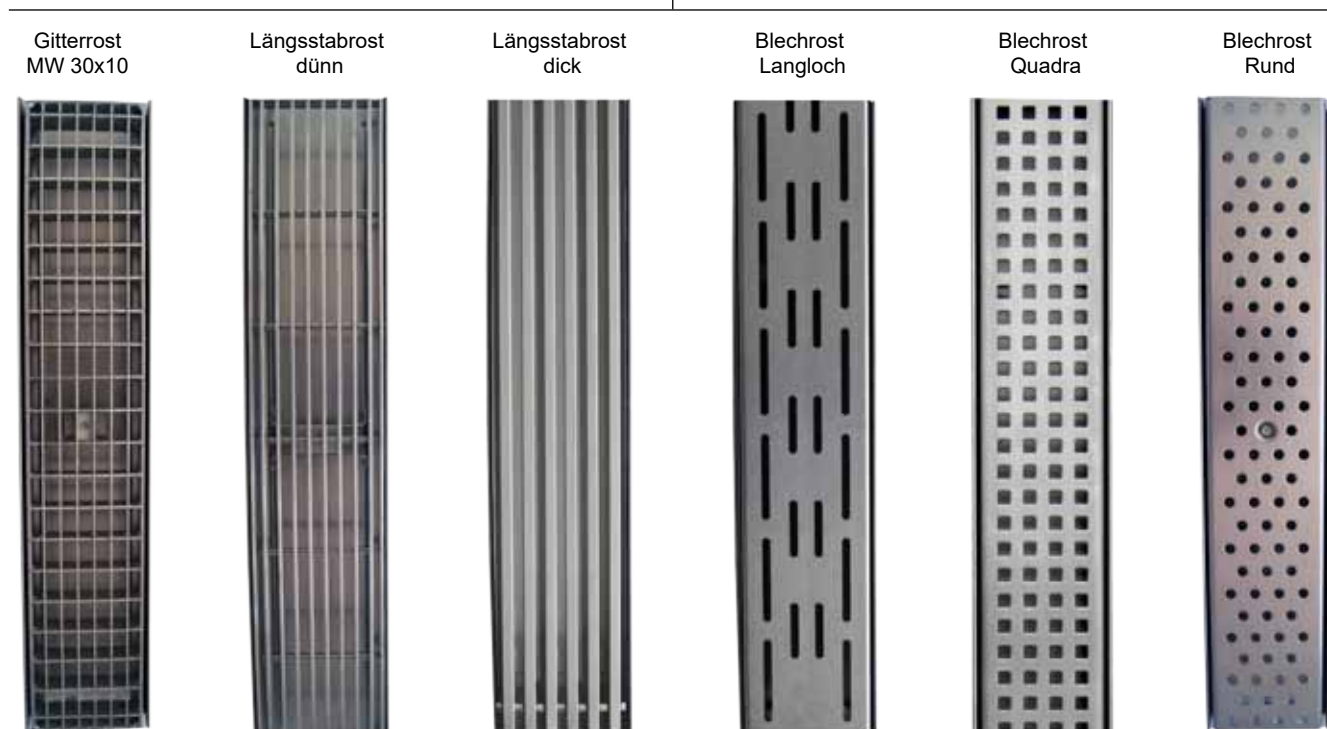

Abdeckungsvarianten