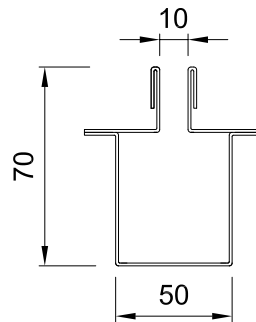

Terrassenschlitzrinne

TSR & TSRW

Ausführung TSR: