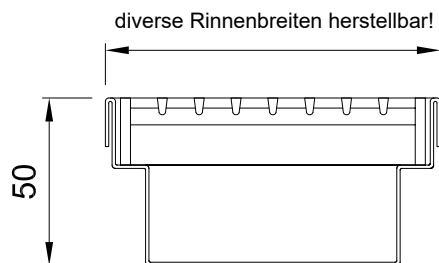

### Produktinformationen

- komplett aus Edelstahl 1.4301 (V2A), auch in Material 1.4571 (V4A) herstellbar
- Rinne durch einfaches Stecksystem erweiterbar, auf Wunsch auch mit Flanschverbindung
- Seitenwand mit Drainageschlitze oder eingeschweißter Ablaufstutzen erhältlich
- freier Rinnenkörper und dadurch einfache Reinigung
- geringe Einbauhöhe von nur 50 mm
- mit Enddeckeln, Eckverbindungen und diversen Ablaufstutzen
- verschiedene Abdeckungsvarianten erhältlich
- diverse Rinnenbreiten und Rinnenhöhen herstellbar

### Produktinformationen

- komplett aus Edelstahl 1.4301 (V2A), auch in Material 1.4571 (V4A) herstellbar
- Rinne durch einfaches Stecksystem erweiterbar, auf Wunsch auch mit Flanschverbindung
- Seitenwand mit Drainageschlitze oder eingeschweißter Ablaufstutzen erhältlich
- freier Rinnenkörper und dadurch einfache Reinigung
- geringe Einbauhöhe von nur 40 mm
- mit Enddeckeln, Eckverbindungen und Ablaufstutzen
- verschiedene Abdeckungsvarianten erhältlich
- diverse Rinnenbreiten und Rinnenhöhen herstellbar

### Produktinformationen

- komplett aus Edelstahl 1.4301 (V2A), auch in Material 1.4571 (V4A) herstellbar
- Rinne durch einfaches Stecksystem erweiterbar, auf Wunsch auch mit Flanschverbindung
- Seitenwand mit Drainageschlitze oder eingeschweißter Ablaufstutzen erhältlich
- beinahe unsichtbarer Einbau möglich
- dezentes Design, nur 10 mm breiter Einlaufschlitz sichtbar
- geringe Einbauhöhe von nur 70 mm
- mit Enddeckeln, Eckverbindungen und diversen Ablaufstutzen
- diverse Rinnenbreiten und Rinnenhöhen herstellbar