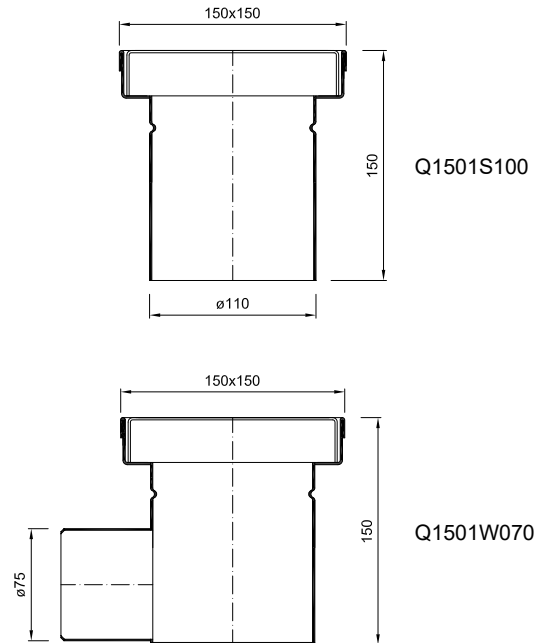

Terrassenablauf

Q150

Produktinformationen

- komplett aus Edelstahl 1.4301 (V2A), auch in Material 1.4571 (V4A) herstellbar
- Ablaufstutzen senkrecht DN100 (ø110mm) oder waagrecht DN70 (ø75mm)
- einfache Reinigung und voller Zugang zum Ablaufrohr
- massive abnehmbare Abdeckung aus Edelstahl, langlebig
- optionaler Geruchsverschluss möglich (auch nachrüstbar)
- verschiedene Abdeckungsvarianten erhältlich
- diverse Größen und Höhen herstellbar

diverse Ausführungsvarianten:

Bodenablauf mit
Gitterrost 30x10

Zubehör: