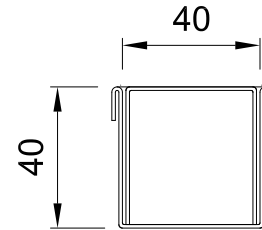

Terrassenrinne

TR40