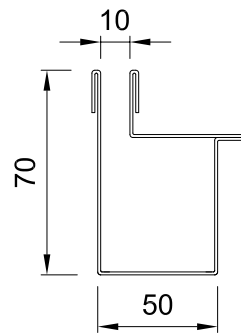

Ausführung TSRW:
Einbau direkt an
der Wand möglich

Produktinformationen

- komplett aus Edelstahl 1.4301 (V2A), auch in Material 1.4571 (V4A) herstellbar
- Rinne durch einfaches Stecksystem erweiterbar, auf Wunsch auch mit Flanschverbindung
- Seitenwand mit Drainageschlitze oder eingeschweißter Ablaufstutzen erhältlich
- beinahe unsichtbarer Einbau möglich
- dezentes Design, nur 10 mm breiter Einlaufschlitz sichtbar
- geringe Einbauhöhe von nur 70 mm
- mit Enddeckeln, Eckverbindungen und diversen Ablaufstutzen
- diverse Rinnenbreiten und Rinnenhöhen herstellbar