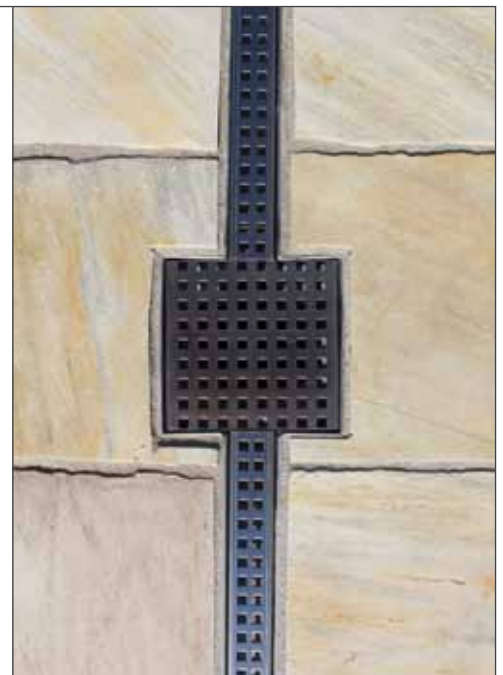

einfache Reinigung durch
abnehmbare Abdeckung
und freier Rinnenkörper

auf Wunsch ist auch eine
Wartungsöffnung mit
Geruchsverschluss möglich